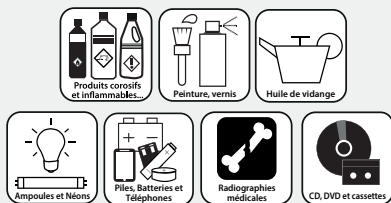

LES DÉCHETS DANGEREUX, C'EST À LA DÉCHETTERIE...

PAS DANS LA POUBELLE !

DÉCHETS TOXIQUES & DANGEREUX

Déchetterie